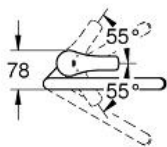

EUROSMART Mitigeur évier

Référence : 33202002

GROHE nv - sa | Diependaalweg 4a | 3020 Winksele
Tel: +32 (0) 16 23 06 60 | Fax: +32 (0) 16 23 90 70
Mail: info.be@grohe.com

Pure Freude
an Wasser

GROHE