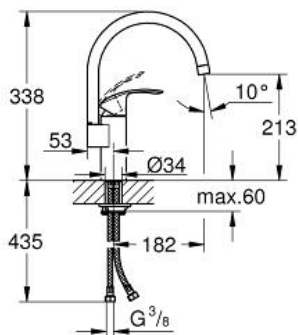

## Descriptif Produit: Mitigeur évier

### Spécifications Produit:

bec haut  
monotrou  
**GROHE StarLight®** chrome éclatant et durable  
**GROHE SilkMove®**: cartouche en céramique 35 mm  
limiteur de température intégré  
mousseur  
limiteur de débit ajustable  
bec mobile  
zone de rotation réglable: 0° / 150° / 360°  
flexible(s) de raccordement souple(s)  
**GROHE QuickFix** système de montage rapide

### Finition:

□ 33202002 002 chrome

Pression (bars)