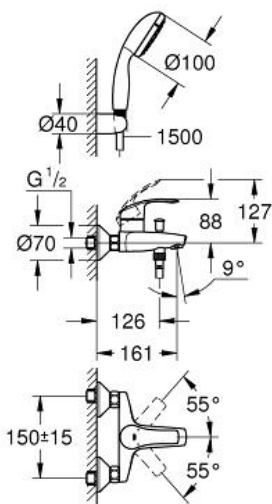

GROHE

Descriptif Produit:

Mitigeur monocommande 1/2" bain/douche

Spécifications Produit:

montage mural

levier en métal

GROHE SilkMove®: cartouche en céramique 35 mm

limiteur de température

constitué de :

- douche à main New Tempesta 100, 1 jet, max. 9,5 l/min. (27 923 000)

- support mural pour douchette (28 605 000)

- flexible de douche 1500 mm (28 151 000)

Finition:

□ 33302002 002 chrome