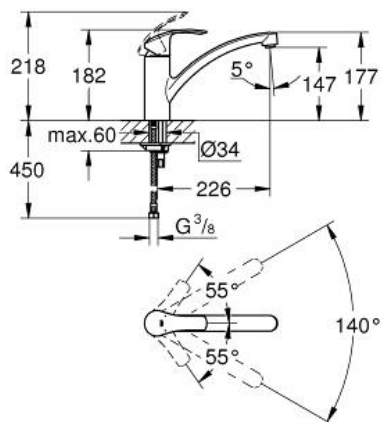

EUROSMART Mitigeur évier

Référence : 33281002

GROHE nv - sa | Diependaalweg 4a | 3020 Winksele
Tel: +32 (0) 16 23 06 60 | Fax: +32 (0) 16 23 90 70
Mail: info.be@grohe.com

Pure Freude
an Wasser

GROHE