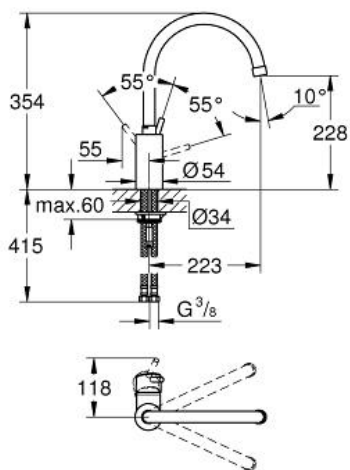

CONCETTO Mitigeur évier

Référence : 32661001

GROHE nv - sa | Diependaalweg 4a | 3020 Winksele
Tel: +32 (0) 16 23 06 60 | Fax: +32 (0) 16 23 90 70
Mail: info.be@grohe.com

Pure Freude
an Wasser

GROHE