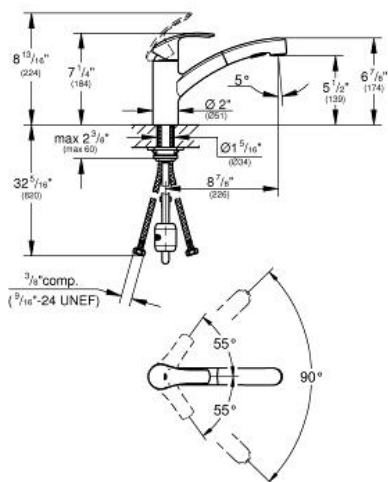

Pure Freude
an Wasser

GROHE

Descriptif Produit:

Robinetterie monocommande 1/2", d'évier

Spécifications Produit:

Monotrou

GROHE StarLight® finition chromée

cartouche en céramique 35 mm

Limiteur de débit

Bec haut mobile verrouillable

inverseur: mousseur/jet de pluie

inversion automatique sur mousseur

Système de montage rapide

Protection intégrée contre les retours d'eau

Finition:

□ 30306000 000 chrome