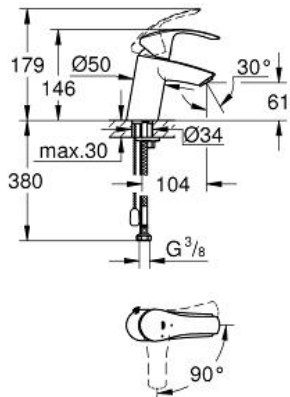

EUROSMART
Mitigeur monocommande 1/2"
" lavabo
Taille S

Référence : 23372002

GROHE nv - sa | Diependaalweg 4a | 3020 Winksele
Tel: +32 (0) 16 23 06 60 | Fax: +32 (0) 16 23 90 70
Mail: info.be@grohe.com

Pure Freude
an Wasser

GROHE

Descriptif Produit:

Mitigeur monocommande 1/2" lavabo
Taille S

Spécifications Produit:

monotrou

levier en métal

GROHE SilkMove® ES cartouche céramique 35 mm avec système éco grâce au positionnement central de l'eau froide
limiteur de débit ajustable