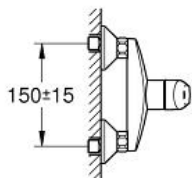

GROHE

**Descriptif Produit:**

**Mitigeur monocommande 1/2'' douche**

**Spécifications Produit:**

montage mural

levier en métal

**GROHE SilkMove®:** cartouche en céramique 35 mm

limiteur de température

**GROHE StarLight®:** chrome éclatant et durable

limiteur de débit ajustable

départ douche en bas 1/2''

raccords S

rosaces métalliques

clapet(s) anti-retour

**Finition:**

□ 33555002 002 chrome