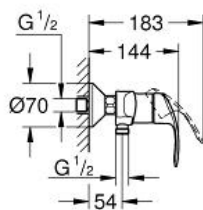

GROHE

**Descriptif Produit:**

**Mitigeur monocommande 1/2'' douche**

**Spécifications Produit:**

montage mural

levier en métal

**GROHE SilkMove®:** cartouche en céramique 35 mm

limiteur de température

**GROHE StarLight®:** chrome éclatant et durable

limiteur de débit ajustable

départ douche en bas 1/2''

raccords S

rosaces métalliques

clapet(s) anti-retour

**Finition:**

□ 33555002 002 chrome